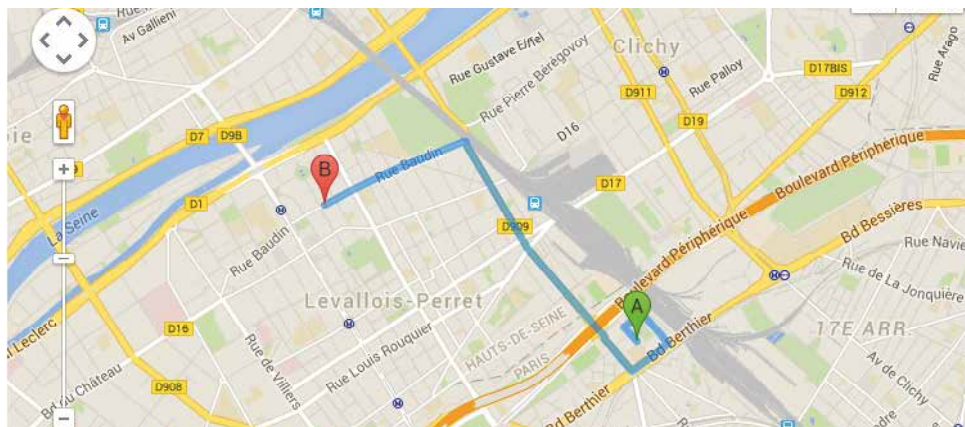

Depuis le périphérique Porte d'asnières

- Prendre la direction nord-ouest sur Rue Marguerite Long vers Passage de la Hutte aux Gardes
- Prendre à droite sur Rue Stéphane Grappelli
- Prendre à droite sur Rue Albert Roussel
- Prendre à droite sur Boulevard Berthier
- Prendre à droite sur Avenue de la Porte d'Asnières
- Continuer sur Rue Victor Hugo
- Prendre à gauche sur Rue Baudin

Depuis le périphérique Porte de Champeret

- Prendre la direction nord-est sur Boulevard Berthier vers Rue de Courcelles
- Prendre à gauche sur Rue de Courcelles
- Continuer sur Rue du Président Wilson
- Prendre à gauche sur Rue Baudin